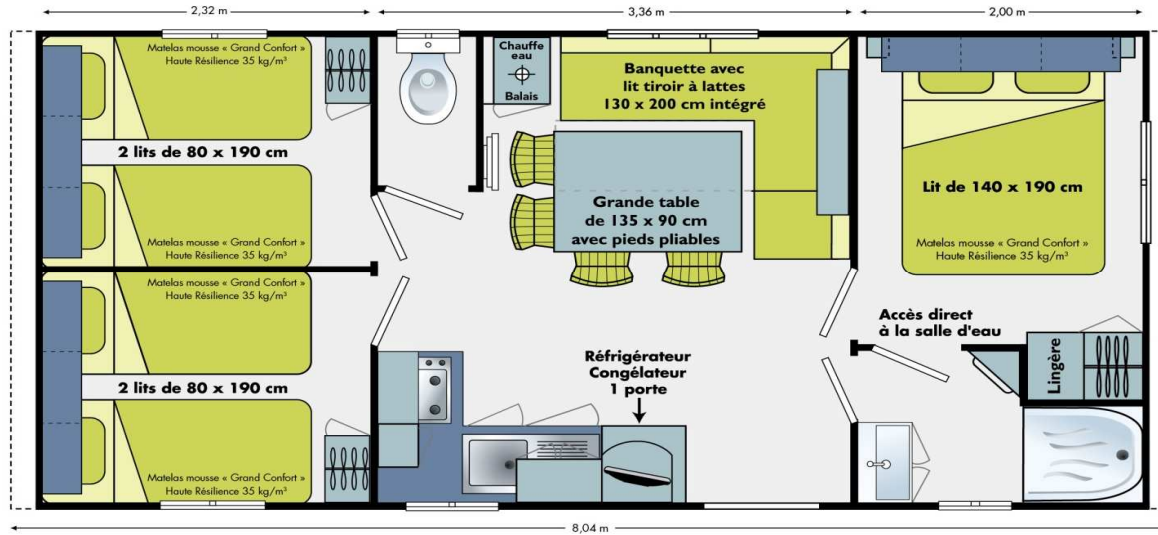

MOBIL HOME 6 personnes

INVENTAIRE / INVENTORY / INVENTAR / INVENTARIO

SALON		Qté
Table	table / Tisch / tafel / mesa	1
Chaise	Chair / Stuhl / Silla	4
TV		1

VAISSELLE		Qté
Essoreuse à salade	salad spinner / salatschleuder / secadora a ensalada	1
Couvert à salade	salad spoons / Salatbesteck / salabestek / cubiertos a ensalada	1
Dessous de plat	table mat / Untersetzer / onderzetter / salvamantel	1
Passoire	plastic colander / Plastiksieb / vergiet / escorridor	1
Micro-Ondes	Micro-Wave / mikrowelle / microondas	1
Cafetière électrique	coffee pot / Kaffeekanne / koffiepote / cafetera electrica	1